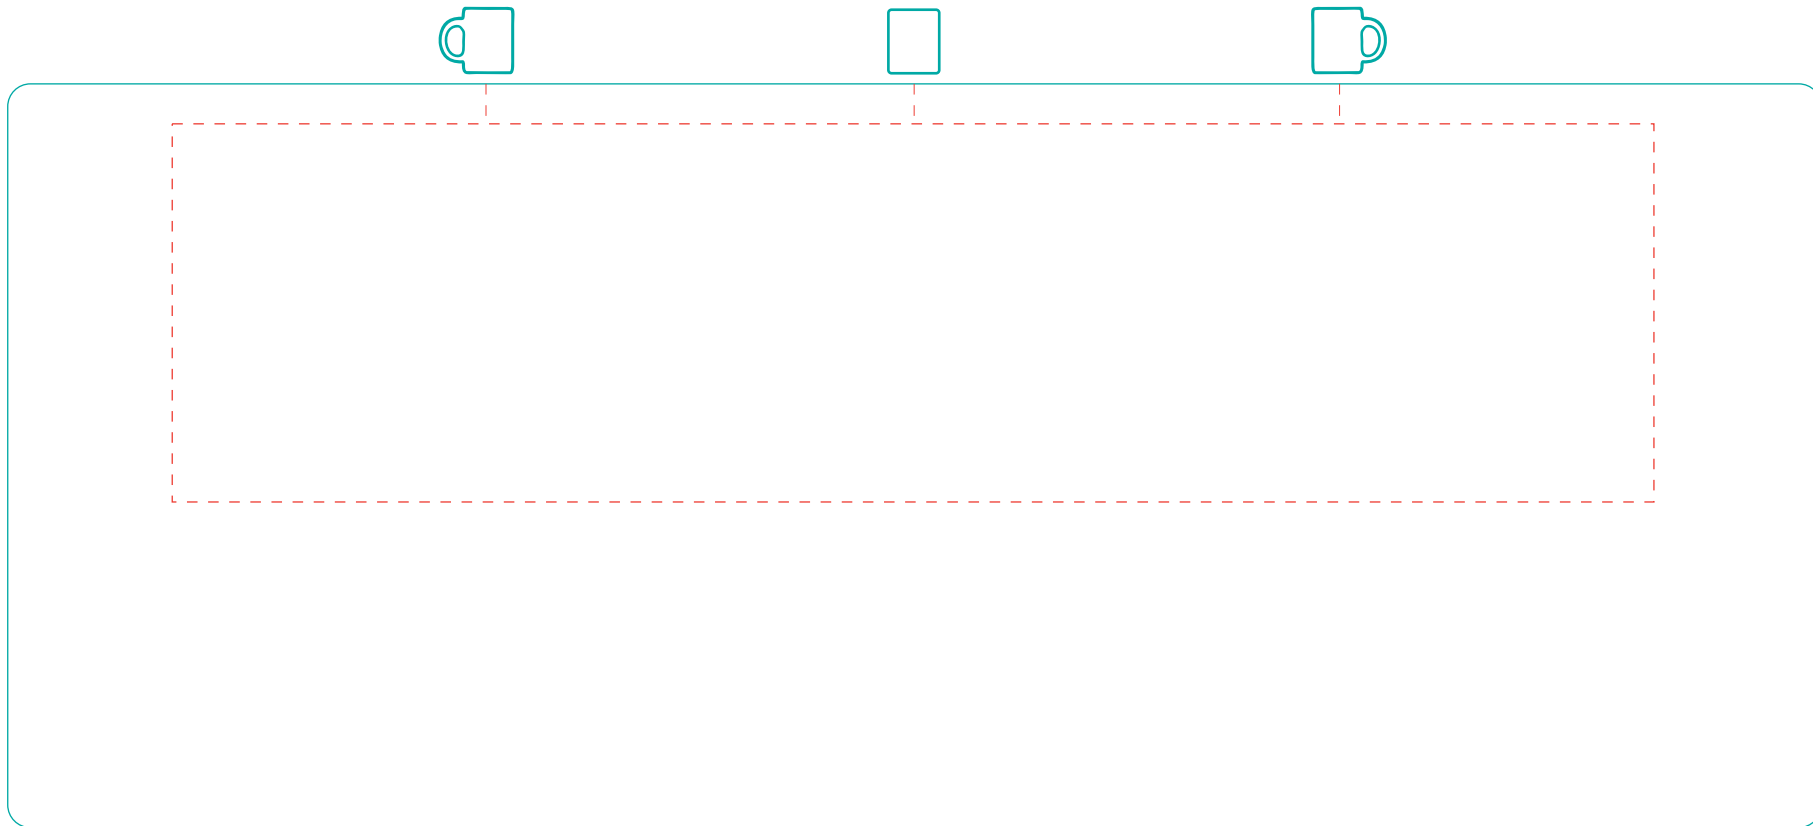

**Frieda**  
A 3016

Abziehbild  
transfer print

max. Druckfläche: Länge 196 mm, Höhe 50 mm  
max. printing area: length 196 mm, height 50 mm